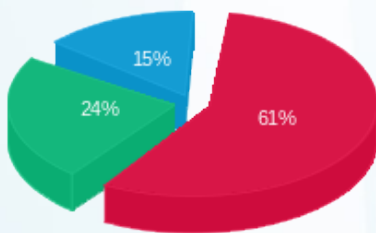

06/10/21 תאריך הפקדה:
03/10/21 תאריך קריאה נוכחית:
02/09/21 תאריך קריאה קודמת:

שם דייר: מכון טסט חדש
שם אתר: מכון טסט השרון

לקוח/ה נכבד/ה, אנו מתכבדים להגיש את חישוב צריכת החשמל לתקופה 02/09/21 - 03/10/21:

מכון טסט חדש - 1 - 18110033(3x400)

סוג תעריף	סוג צריכה	קריאה קודמת	קריאה נוכחית	סה"כ צריכה בקוט"ש	מחיר לקוט"ש בא"ג	סה"כ לתשלום
פרטי חשבון עבור תאריכים:						
777	פסגה	02/09/21	03/10/21	2,899.70	43.79	1,269.78 ₪
778	גבע	5,508.00	6,889.30	1,381.30	36.65	506.25 ₪
779	שפל	6,003.40	7,025.20	1,021.80	30.60	312.67 ₪

סה"כ לדייר:

פסגה	גבע	שפל	סה"כ	שיא ביקוש
2,899.70	1,381.30	1,021.80	5,302.80	32.32
1,269.78 ₪	506.25 ₪	312.67 ₪	2,088.70 ₪	

סה"כ צריכה
סה"כ לתשלום

211.60 ₪	תשלום קבוע תשלום עבור גודל חיבור בKVA (3x400) סה"כ מע"מ 17.00%	סה"כ לתשלום
77.92 ₪		
2,378.21 ₪		
404.30 ₪		
2,782.51 ₪		כולל מע"מ

התפלגות חיוב בש"ח לפי תעו"ז