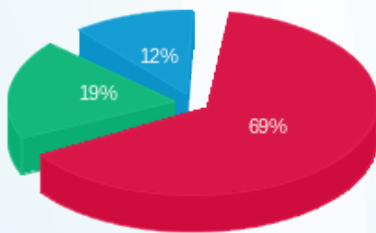

06/10/21 תאריך הפקה:
30/09/21 תאריך קריאה נוכחית:
01/09/21 תאריך קריאה קודמת:

שם דייר: מבנה 201 מחסן אחזקה
שם אתר: שרונה מבנה 201

לקוח/ה נכבד/ה, אנו מתכבדים להגיש את חישוב צריכת החשמל לתקופה 01/09/21 - 30/09/21:

מבנה 201 מחסן אחזקה - 1 - (3x40)20281831

סה"כ לתשלום	מחיר לקוט"ש בא"ג	סה"כ צריכה בקוט"ש	קריאה נוכחית	קריאה קודמת	סוג צריכה	סוג תעריף
			30/09/21	01/09/21	פרטי חשבון עבור תאריכים:	
₪ 55.14	43.79	125.93	285.10	159.17	פסגה	777
₪ 15.33	36.65	41.82	171.10	129.28	גבע	778
₪ 9.40	30.60	30.72	209.80	179.08	שפל	779

סה"כ לדייר:

שיא ביקוש	סה"כ	שפל	גבע	פסגה
1.85	198.47	30.72	41.82	125.93
	₪ 79.87	₪ 9.40	₪ 15.33	₪ 55.14

סה"כ צריכה
סה"כ לתשלום

₪ 0.00	תשלום קבוע	
₪ 7.30	תשלום עבור גודל חיבור בKVA (3x40)	
1.000	מקדם הספק	
₪ 0.00	תשלום עבור מקדם הספק	
₪ 87.18	סה"כ לתשלום	
		לא כולל מע"מ

התפלגות חיוב בש"ח לפי תעו"ז