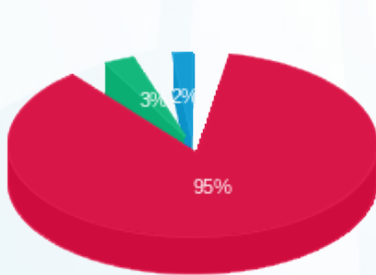

07/10/21 תאריך הפקה:
30/09/21 תאריך קריאה נוכחית:
01/09/21 תאריך קריאה קודמת:

שם דייר: **משולש קומת גלריה מכונת קידוח
שם אתר: מרכז עזריאלי תל אביב

לקוח/ה נכבד/ה, אנו מתכבדים להגיש את חישוב צריכת החשמל לתקופה 01/09/21 - 30/09/21:

משולש קומת גלריה מכונת קידוח - 1 - 20065406(3x630)

סוג תעריף	סוג צריכה	קריאה קודמת	קריאה נוכחית	סה"כ צריכה בקוט"ש	מחיר לקוט"ש בא"ג	סה"כ לתשלום
פרטי חשבון עבור תאריכים:						
777	פסגה	01/09/21	30/09/21	1,153.80	43.79	505.25 ₪
778	גבע	502.20	545.40	43.20	36.65	15.83 ₪
779	שפל	85.20	120.00	34.80	30.60	10.65 ₪

סה"כ לדייר:

פסגה	גבע	שפל	סה"כ	שיא ביקוש
1,153.80	43.20	34.80	1,231.80	1,179.43
505.25 ₪	15.83 ₪	10.65 ₪	531.73 ₪	

סה"כ צריכה
סה"כ לתשלום

211.60 ₪	תשלום קבוע	
115.05 ₪	תשלום עבור גודל חיבור ב KVA (3x630)	
858.38 ₪	סה"כ לתשלום	לא כולל מע"מ

התפלגות חיוב בש"ח לפי תע"ז