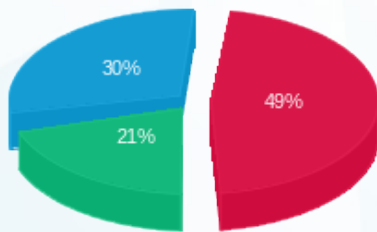

07/10/21 תאריך הפקה:
30/09/21 תאריך קריאה נוכחית:
01/09/21 תאריך קריאה קודמת:

שם דייר: עגול קומה 49 טו סי על גג העולם בע"מ
שם אתר: מרכז עזריאלי תל אביב

לקוח/ה נכבד/ה, אנו מתכבדים להגיש את חישוב צריכת החשמל לתקופה 01/09/21 - 30/09/21:

עגול קומה 49 מסעדה - 5 - 00015694(3x630)

סוג תעריף	סוג צריכה	קריאה קודמת	קריאה נוכחית	סה"כ צריכה בקוט"ש	מחיר לקוט"ש בא"ג	סה"כ לתשלום
		01/09/21	30/09/21			
777	פסגה	1,770,722.74	1,776,899.56	6,176.82	43.79	2,704.83 ₪
778	גבע	1,189,986.59	1,193,070.02	3,083.43	36.65	1,130.08 ₪
779	שפל	1,674,487.49	1,679,861.20	5,373.71	30.60	1,644.36 ₪

סה"כ לדייר:

פסגה	גבע	שפל	סה"כ	שיא ביקוש
6,176.82	3,083.43	5,373.71	14,633.96	61.64
2,704.83 ₪	1,130.08 ₪	1,644.36 ₪	5,479.26 ₪	

סה"כ צריכה
סה"כ לתשלום

211.60 ₪	תשלום קבוע	
115.05 ₪	תשלום עבור גודל חיבור בKVA (3x630)	
5,805.91 ₪	סה"כ לתשלום	לא כולל מע"מ

התפלגות חיוב בש"ח לפי תע"ז