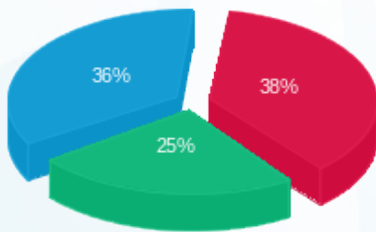

07/10/21 תאריך הפקה:
30/09/21 תאריך קריאה נוכחית:
01/09/21 תאריך קריאה קודמת:

שם דייר: עגול קומה 49 מרכז מבקרים חיוני
שם אתר: מרכז עזריאלי תל אביב

לקוח/ה נכבד/ה, אנו מתכבדים להגיש את חישוב צריכת החשמל לתקופה 01/09/21 - 30/09/21:

עגול קומה 49 מרכז מבקרים חיוני - 6 - 00015934(3x25)

סוג תעריף	סוג צריכה	קריאה קודמת	קריאה נוכחית	סה"כ צריכה בקוט"ש	מחיר לקוט"ש בא"ג	סה"כ לתשלום
פרטי חשבון עבור תאריכים:						
777	פסגה	01/09/21	30/09/21	288.70	43.79	126.42 ₪
778	גבע	15,569.03	15,796.52	227.49	36.65	83.37 ₪
779	שפל	41,151.80	41,541.57	389.77	30.60	119.27 ₪

סה"כ לדייר:

פסגה	גבע	שפל	סה"כ	שיא ביקוש
288.70	227.49	389.77	905.96	2.15
126.42 ₪	83.37 ₪	119.27 ₪	329.06 ₪	

סה"כ צריכה
סה"כ לתשלום

211.60 ₪	תשלום קבוע	
4.57 ₪	תשלום עבור גודל חיבור בKVA (3x25)	
545.23 ₪	סה"כ לתשלום	לא כולל מע"מ

התפלגות חיוב בש"ח לפי תעו"ז