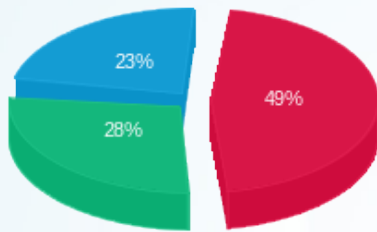

סה"כ לדירה:

פסגה	גבע	שפל	סה"כ	שיא ביקוש
34,842.31	23,884.02	23,990.007	82,716.33	92.92
15,257.45 ₪	8,753.49 ₪	7,340.94 ₪	31,351.88 ₪	

סה"כ צריכה

סה"כ לתשלום

0.00 ₪	תשלום קבוע	
0.00 ₪	תשלום עבור גודל חיבור ב-KVA (0x0)	
31,351.88 ₪	סה"כ לתשלום	לא כולל מע"מ

התפלגות חיוב בש"ח לפי תע"ז