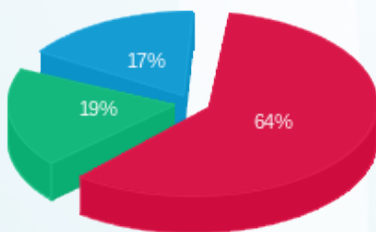

סוג תעריף	סוג צריכה	קריאה קודמת	קריאה נוכחית	סה"כ צריכה בקוט"ש	מחיר לקוט"ש בא"ג	סה"כ לתשלום
		01/09/21	30/09/21	פרטי חשבון עבור תאריכים:		
777	פסגה	365,497.20	369,700.80	4,203.60	43.79	1,840.76 ₪
778	גבע	107,001.80	108,510.40	1,508.60	36.65	552.90 ₪
779	שפל	182,209.20	183,846.20	1,637.00	30.60	500.92 ₪

סה"כ לדייר:

פסגה	גבע	שפל	סה"כ	שיא ביקוש
4,203.60	1,508.60	1,637.00	7,349.20	36.40
1,840.76 ₪	552.90 ₪	500.92 ₪	2,894.58 ₪	

סה"כ צריכה  
 סה"כ לתשלום

211.60 ₪	תשלום קבוע	
29.22 ₪	תשלום עבור גודל חיבור בKVA (3x160)	
3,135.40 ₪	סה"כ לתשלום	לא כולל מע"מ

M4U SQL 110005

התפלגות חיוב בש"ח לפי תעו"ז

פסגה (1,840.76 ₪)  
 גבע (552.90 ₪)  
 שפל (500.92 ₪)

הסטוריית צריכה בקוט"ש