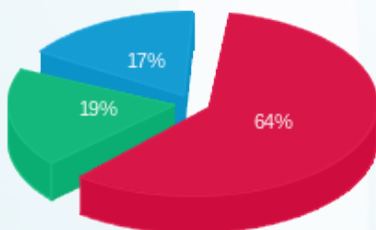

רגבה - 4 - (3x160)81036937

סוג תעריף	סוג צריכה	קריאה קודמת	קריאה נוכחית	סה"כ צריכה בקוט"ש	מחיר לקוט"ש בא"ג	סה"כ לתשלום
		01/09/21	30/09/21	פרטי חשבון עבור תאריכים:		
777	פסגה	365,497.20	369,700.80	4,203.60	43.79	1,840.76 ₪
778	גבע	107,001.80	108,510.40	1,508.60	36.65	552.90 ₪
779	שפל	182,209.20	183,846.20	1,637.00	30.60	500.92 ₪

סה"כ לדייר:

פסגה	גבע	שפל	סה"כ	שיא ביקוש
4,203.60	1,508.60	1,637.00	7,349.20	36.40
1,840.76 ₪	552.90 ₪	500.92 ₪	2,894.58 ₪	

סה"כ צריכה

סה"כ לתשלום

211.60 ₪	תשלום קבוע	
29.22 ₪	תשלום עבור גודל חיבור בKVA (3x160)	
3,135.40 ₪	סה"כ לתשלום	לא כולל מע"מ

M4U SQL 110005

התפלגות חיוב בש"ח לפי תעו"ז

פסגה (1,840.76 ₪)  
גבע (552.90 ₪)  
שפל (500.92 ₪)

הסטוריית צריכה בקוט"ש