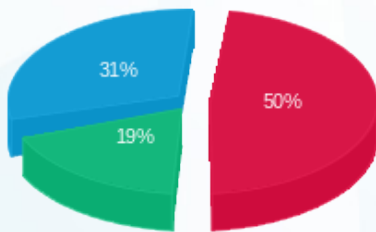

11/10/21 תאריך הפקה:
30/09/21 תאריך קריאה נוכחית:
12/09/21 תאריך קריאה קודמת:

שם דייר: קומה 14 אלביט ב.חיוני ומ"א
שם אתר: אמות אטריום

לקוח/ה נכבד/ה, אנו מתכבדים להגיש את חישוב צריכת החשמל לתקופה 12/09/21 - 30/09/21:

אלביט ב.ח ומ"א 100A קומה 14 - 4 - 16045503(3x100)

סה"כ לתשלום	מחיר לקוט"ש בא"ג	סה"כ צריכה בקוט"ש	קריאה נוכחית	קריאה קודמת	סוג צריכה	סוג תעריף
			30/09/21	12/09/21	פרטי חשבון עבור תאריכים:	
24.57 ₪	43.79	56.10	29,015.70	28,959.60	פסגה	777
9.09 ₪	36.65	24.80	9,666.30	9,641.50	גבע	778
15.27 ₪	30.60	49.90	30,339.70	30,289.80	שפל	779

סה"כ לדייר:

שיא ביקוש	סה"כ	שפל	גבע	פסגה
3.47	130.80	49.90	24.80	56.10
	48.92 ₪	15.27 ₪	9.09 ₪	24.57 ₪

סה"כ צריכה
סה"כ לתשלום

211.60 ₪	תשלום קבוע	
11.57 ₪	תשלום עבור גודל חיבור בKVA (3x100)	
272.09 ₪	סה"כ לתשלום	לא כולל מע"מ

התפלגות חיוב בש"ח לפי תעו"ז