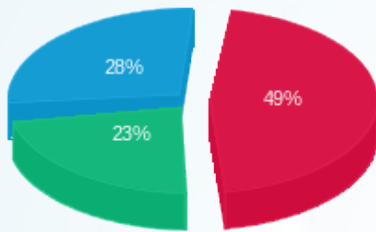

סה"כ לדירה:

פסגה	גבע	שפל	סה"כ	שיא ביקוש
522.01	526.53	921.74	1,970.27	1.56
₪ 503.27	₪ 236.94	₪ 291.18	₪ 1,031.38	

סה"כ צריכה

סה"כ לתשלום

₪ 211.60	תשלום קבוע	
₪ 0.00	תשלום עבור גודל חיבור בKVA (0x0)	
₪ 1,242.98	סה"כ לתשלום	לא כולל מע"מ

התפלגות חיוב בש"ח לפי תעו"ז