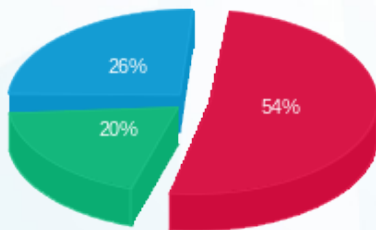

12/10/21 תאריך הפקה:
19/08/21 תאריך קריאה נוכחית:
20/07/21 תאריך קריאה קודמת:

שם דייר: פתחון לב - חניון 1-
שם אתר: קניון חונים קונים

לקוח/ה נכבד/ה, אנו מתכבדים להגיש את חישוב צריכת החשמל לתקופה 19/08/21 - 20/07/21:

פתחון לב - חניון 1 - 8 - (3x50)81030265

סוג תעריף	סוג צריכה	קריאה קודמת	קריאה נוכחית	סה"כ צריכה בקוט"ש	מחיר לקוט"ש בא"ג	סה"כ לתשלום
		20/07/21	19/08/21			
777	פסגה	147,724.50	149,916.90	2,192.40	96.41	2,113.69 ₪
778	גבע	56,533.20	58,225.20	1,692.00	45.00	761.40 ₪
779	שפל	168,399.40	171,642.20	3,242.80	31.59	1,024.40 ₪

סה"כ לדייר:

פסגה	גבע	שפל	סה"כ	שיא ביקוש
2,192.40	1,692.00	3,242.80	7,127.20	19.80
2,113.69 ₪	761.40 ₪	1,024.40 ₪	3,899.49 ₪	

סה"כ צריכה
סה"כ לתשלום

211.60 ₪	תשלום קבוע	
9.44 ₪	תשלום עבור גודל חיבור בKVA (3x50)	
4,120.53 ₪	סה"כ לתשלום	לא כולל מע"מ

התפלגות חיוב בש"ח לפי תעו"ז