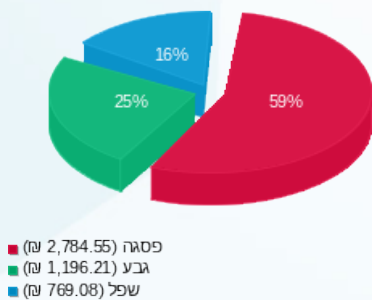

12/10/21 תאריך הפקה:
19/08/21 תאריך קריאה נוכחית:
20/07/21 תאריך קריאה קודמת:

שם דייר: חנות סמיקום
שם אתר: קניון חונים קונים

לקוח/ה נכבד/ה, אנו מתכבדים להגיש את חישוב צריכת החשמל לתקופה 19/08/21 - 20/07/21:

לוח ראשי - חנות סמיקום - 3 - (3x630)81022691

סוג תעריף	סוג צריכה	קריאה קודמת	קריאה נוכחית	סה"כ צריכה בקוט"ש	מחיר לקוט"ש בא"ג	סה"כ לתשלום
פרטי חשבון עבור תאריכים:			19/08/21	20/07/21		
777	פסגה	862,240.85	881,765.04	19,524.19	96.41	18,823.27 ₪
778	גבע	324,885.29	340,017.79	15,132.50	45.00	6,809.63 ₪
779	שפל	413,375.62	423,608.72	10,233.11	31.59	3,232.64 ₪

צילר מס' 2 - סמיקום + מחסני חשמל קומה 0 - 4 - (3x250)81022691

סוג תעריף	סוג צריכה	קריאה קודמת	קריאה נוכחית	סה"כ צריכה בקוט"ש	מחיר לקוט"ש בא"ג	סה"כ לתשלום
פרטי חשבון עבור תאריכים:			19/08/21	20/07/21		
777	פסגה	575,670.72	592,306.67	-16,635.95	96.41	-16,038.72 ₪
778	גבע	230,063.72	242,537.98	-12,474.25	45.00	-5,613.41 ₪
779	שפל	259,169.27	266,967.81	-7,798.54	31.59	-2,463.56 ₪

סה"כ לדירה:

פסגה	גבע	שפל	סה"כ	שיא ביקוש
2,888.24	2,658.25	2,434.57	7,981.06	43.97
2,784.55 ₪	1,196.21 ₪	769.08 ₪	4,749.85 ₪	

211.60 ₪	תשלום קבוע	
71.71 ₪	תשלום עבור גודל חיבור בKVA (3x380)	
5,033.15 ₪	סה"כ לתשלום	לא כולל מע"מ

התפלגות חיוב בש"ח לפי תע"ז