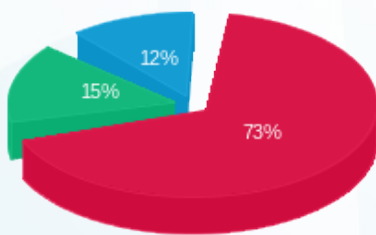

16/10/21 תאריך הפקה:
30/09/21 תאריך קריאה נוכחית:
01/09/21 תאריך קריאה קודמת:

שם דייר: אריק - שווארמה 338
שם אתר: קניון רמות

לקוח/ה נכבד/ה, אנו מתכבדים להגיש את חישוב צריכת החשמל לתקופה 01/09/21 - 30/09/21:

מעגל 338 - 8 - (3x63)81018772

סוג תעריף	סוג צריכה	קריאה קודמת	קריאה נוכחית	סה"כ צריכה בקוט"ש	מחיר לקוט"ש בא"ג	סה"כ לתשלום
פרטי חשבון עבור תאריכים:						
777	פסגה	01/09/21	30/09/21	1,469.60	43.79	643.54 ₪
778	גבע	11,125.90	11,496.80	370.90	36.65	135.93 ₪
779	שפל	20,273.70	20,623.90	350.20	30.60	107.16 ₪

סה"כ לדייר:

פסגה	גבע	שפל	סה"כ	שיא ביקוש
1,469.60	370.90	350.20	2,190.70	11.80
643.54 ₪	135.93 ₪	107.16 ₪	886.63 ₪	

סה"כ צריכה
סה"כ לתשלום

211.60 ₪	תשלום קבוע	
11.50 ₪	תשלום עבור גודל חיבור בKVA (3x63)	
1,109.74 ₪	סה"כ לתשלום	לא כולל מע"מ

התפלגות חיוב בש"ח לפי תע"ז