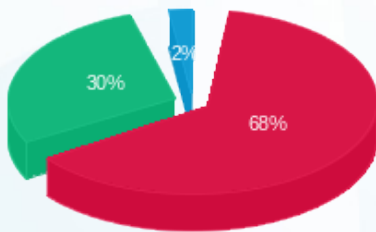

16/10/21 תאריך הפקה:
30/09/21 תאריך קריאה נוכחית:
01/09/21 תאריך קריאה קודמת:

שם דייר: טוי בוקס 2010045
שם אתר: קניון רמות

לקוח/ה נכבד/ה, אנו מתכבדים להגיש את חישוב צריכת החשמל לתקופה 01/09/21 - 30/09/21:

טוי בוקס 2010045 - 7 - 81018720(0x0)

סוג תעריף	סוג צריכה	קריאה קודמת	קריאה נוכחית	סה"כ צריכה בקוט"ש	מחיר לקוט"ש בא"ג	סה"כ לתשלום
פרטי חשבון עבור תאריכים:						
777	פסגה	01/09/21	30/09/21	1,096.18	43.79	480.02 ₪
778	גבע	38,701.49	39,272.10	570.61	36.65	209.13 ₪
779	שפל	51,609.91	51,666.25	56.34	30.60	17.24 ₪

סה"כ לדייר:

פסגה	גבע	שפל	סה"כ	שיא ביקוש
1,096.18	570.61	56.34	1,723.13	9.22
480.02 ₪	209.13 ₪	17.24 ₪	706.39 ₪	

סה"כ צריכה
סה"כ לתשלום

211.60 ₪	תשלום קבוע	
0.00 ₪	תשלום עבור גודל חיבור בKVA (0x0)	
917.99 ₪	סה"כ לתשלום	לא כולל מע"מ

התפלגות חיוב בש"ח לפי תעו"ז