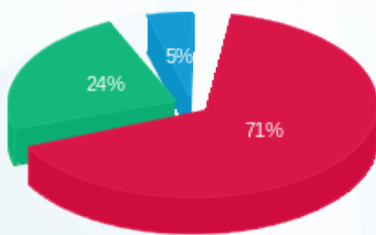

16/10/21 תאריך הפקה:
30/09/21 תאריך קריאה נוכחית:
01/09/21 תאריך קריאה קודמת:

שם דייר: לבושי שרד
שם אתר: קניון רמות

לקוח/ה נכבד/ה, אנו מתכבדים להגיש את חישוב צריכת החשמל לתקופה 01/09/21 - 30/09/21:

לבושי שרד - 4 - 81018871(0x0)

סוג תעריף	סוג צריכה	קריאה קודמת	קריאה נוכחית	סה"כ צריכה בקוט"ש	מחיר לקוט"ש בא"ג	סה"כ לתשלום
פרטי חשבון עבור תאריכים:						
777	פסגה	01/09/21	30/09/21	402.50	43.79	176.25 ₪
778	גבע	2,699.90	2,863.30	163.40	36.65	59.89 ₪
779	שפל	3,279.30	3,316.40	37.10	30.60	11.35 ₪

סה"כ לדייר:

פסגה	גבע	שפל	סה"כ	שיא ביקוש
402.50	163.40	37.10	603.00	2.90
176.25 ₪	59.89 ₪	11.35 ₪	247.49 ₪	

סה"כ צריכה
סה"כ לתשלום

211.60 ₪	תשלום קבוע
0.00 ₪	תשלום עבור גודל חיבור בKVA (0x0)
459.09 ₪	סה"כ לתשלום
לא כולל מע"מ	

התפלגות חיוב בש"ח לפי תעו"ז