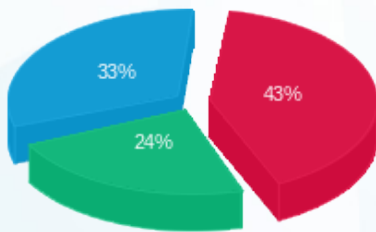

16/10/21 תאריך הפקה:
30/09/21 תאריך קריאה נוכחית:
01/09/21 תאריך קריאה קודמת:

שם דייר: לבושי שרד מזגנים
שם אתר: קניון רמות

לקוח/ה נכבד/ה, אנו מתכבדים להגיש את חישוב צריכת החשמל לתקופה 01/09/21 - 30/09/21:

לבושי שרד מזגנים - 8 - 81019479(0x0)

סה"כ לתשלום	מחיר לקוט"ש בא"ג	סה"כ צריכה בקוט"ש	קריאה נוכחית	קריאה קודמת	סוג צריכה	סוג תעריף
			30/09/21	01/09/21	פרטי חשבון עבור תאריכים:	
₪ 610.52	43.79	1,394.20	262,201.00	260,806.80	פסגה	777
₪ 336.01	36.65	916.80	97,481.60	96,564.80	גבע	778
₪ 458.51	30.60	1,498.40	205,518.60	204,020.20	שפל	779

סה"כ לדייר:

שיא ביקוש	סה"כ	שפל	גבע	פסגה
13.40	3,809.40	1,498.40	916.80	1,394.20
	₪ 1,405.04	₪ 458.51	₪ 336.01	₪ 610.52

סה"כ צריכה
סה"כ לתשלום

₪ 211.60	תשלום קבוע	
₪ 0.00	תשלום עבור גודל חיבור בKVA (0x0)	
₪ 1,616.64	סה"כ לתשלום	לא כולל מע"מ

התפלגות חיוב בש"ח לפי תעו"ז