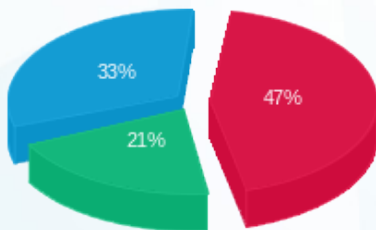

16/10/21 תאריך הפקה:
30/09/21 תאריך קריאה נוכחית:
01/09/21 תאריך קריאה קודמת:

שם דייר: סטקיה ציון הגדול
שם אתר: קניון רמות

לקוח/ה נכבד/ה, אנו מתכבדים להגיש את חישוב צריכת החשמל לתקופה 01/09/21 - 30/09/21:

סטקיה ציון הגדול - 3 - 16225071(0x0)

סה"כ לתשלום	מחיר לקוט"ש בא"ג	סה"כ צריכה בקוט"ש	קריאה נוכחית	קריאה קודמת	סוג צריכה	סוג תעריף
			30/09/21	01/09/21		פרטי חשבון עבור תאריכים:
984.22 ₪	43.79	2,247.60	155,681.20	153,433.60	פסגה	777
435.99 ₪	36.65	1,189.60	54,784.80	53,595.20	גבע	778
689.48 ₪	30.60	2,253.20	151,838.40	149,585.20	שפל	779

סה"כ לדייר:

שיא ביקוש	סה"כ	שפל	גבע	פסגה
21.03	5,690.40	2,253.20	1,189.60	2,247.60
	2,109.69 ₪	689.48 ₪	435.99 ₪	984.22 ₪

סה"כ צריכה
סה"כ לתשלום

211.60 ₪	תשלום קבוע	
0.00 ₪	תשלום עבור גודל חיבור בKVA (0x0)	
2,321.29 ₪	סה"כ לתשלום	לא כולל מע"מ

התפלגות חיוב בש"ח לפי תעו"ז