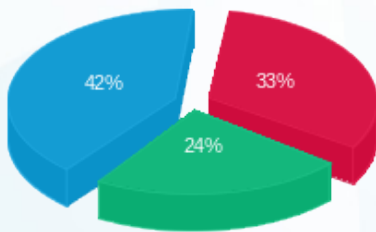

16/10/21 תאריך הפקה:
30/09/21 תאריך קריאה נוכחית:
01/09/21 תאריך קריאה קודמת:

שם דייר: סטקיה ציון הגדול - מחסן
שם אתר: קניון רמות

לקוח/ה נכבד/ה, אנו מתכבדים להגיש את חישוב צריכת החשמל לתקופה 01/09/21 - 30/09/21:

סטקיה ציון הגדול - מחסן - 2 - 16193911(0x0)

סוג תעריף	סוג צריכה	קריאה קודמת	קריאה נוכחית	סה"כ צריכה בקוט"ש	מחיר לקוט"ש בא"ג	סה"כ לתשלום
פרטי חשבון עבור תאריכים:						
777	פסגה	01/09/21	30/09/21	485.50	43.79	212.60 ₪
778	גבע	11,849.20	12,272.00	422.80	36.65	154.96 ₪
779	שפל	36,771.70	37,654.20	882.50	30.60	270.05 ₪

סה"כ לדייר:

פסגה	גבע	שפל	סה"כ	שיא ביקוש
485.50	422.80	882.50	1,790.80	3.83
212.60 ₪	154.96 ₪	270.05 ₪	637.60 ₪	

סה"כ צריכה
סה"כ לתשלום

211.60 ₪	תשלום קבוע	
0.00 ₪	תשלום עבור גודל חיבור בKVA (0x0)	
849.20 ₪	סה"כ לתשלום	לא כולל מע"מ

התפלגות חיוב בש"ח לפי תע"ז