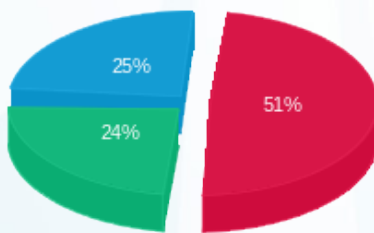

סה"כ לדייר:

שיא ביקוש	סה"כ	שפל	גבע	פסגה
136.74	1,534.00	471.90	382.60	679.50
	582.18 ₪	144.40 ₪	140.22 ₪	297.55 ₪

סה"כ צריכה

סה"כ לתשלום

211.60 ₪	<b>תשלום קבוע</b>	
793.78 ₪	<b>סה"כ לתשלום</b>	<b>לא כולל מע"מ</b>

התפלגות חיוב בש"ח לפי תע"ז

■ פסגה (297.55 ₪)  
■ גבע (140.22 ₪)  
■ שפל (144.40 ₪)

הסטוריית צריכה בקוט"ש