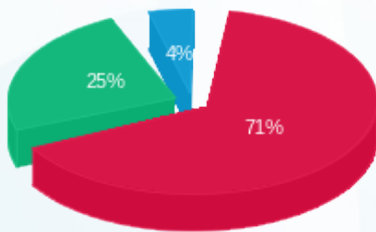

16/10/21 תאריך הפקה:
30/09/21 תאריך קריאה נוכחית:
01/09/21 תאריך קריאה קודמת:

שם דייר: קומה 03 - קרייזי ליין 316
שם אתר: קניון רמות

לקוח/ה נכבד/ה, אנו מתכבדים להגיש את חישוב צריכת החשמל לתקופה 01/09/21 - 30/09/21:

קומה 3 - קרייזי ליין 319 - 3 - 18029662(160x3)

סוג תעריף	סוג צריכה	קריאה קודמת	קריאה נוכחית	סה"כ צריכה בקוט"ש	מחיר לקוט"ש בא"ג	סה"כ לתשלום
פרטי חשבון עבור תאריכים:						
777	פסגה	01/09/21	30/09/21	2,372.40	43.79	1,038.87 ₪
778	גבע	20,756.80	21,769.80	1,013.00	36.65	371.26 ₪
779	שפל	18,404.60	18,611.20	206.60	30.60	63.22 ₪

סה"כ לדייר:

פסגה	גבע	שפל	סה"כ	שיא ביקוש
2,372.40	1,013.00	206.60	3,592.00	23.92
1,038.87 ₪	371.26 ₪	63.22 ₪	1,473.36 ₪	

סה"כ צריכה
סה"כ לתשלום

211.60 ₪	תשלום קבוע	
29.22 ₪	תשלום עבור גודל חיבור בKVA (3x160)	
1,714.18 ₪	סה"כ לתשלום	לא כולל מע"מ

התפלגות חיוב בש"ח לפי תע"ז