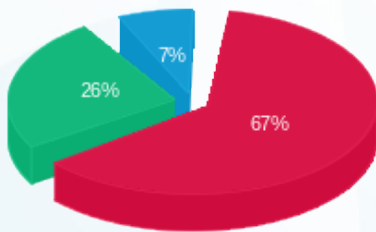

16/10/21 תאריך הפקה:
30/09/21 תאריך קריאה נוכחית:
01/09/21 תאריך קריאה קודמת:

שם דייר: קומה 03 - תאורה ברמות 310
שם אתר: קניון רמות

לקוח/ה נכבד/ה, אנו מתכבדים להגיש את חישוב צריכת החשמל לתקופה 01/09/21 - 30/09/21:

קומה 3 - תאורה ברמות 310 - 11 - 18029705(3x63)

סוג תעריף	סוג צריכה	קריאה קודמת	קריאה נוכחית	סה"כ צריכה בקוט"ש	מחיר לקוט"ש בא"ג	סה"כ לתשלום
פרטי חשבון עבור תאריכים:						
777	פסגה	01/09/21	30/09/21	1,176.60	43.79	515.23 ₪
778	גבע	12,852.40	13,392.20	539.80	36.65	197.84 ₪
779	שפל	17,430.60	17,616.10	185.50	30.60	56.76 ₪

סה"כ לדייר:

פסגה	גבע	שפל	סה"כ	שיא ביקוש
1,176.60	539.80	185.50	1,901.90	12.81
515.23 ₪	197.84 ₪	56.76 ₪	769.83 ₪	

סה"כ צריכה
סה"כ לתשלום

211.60 ₪	תשלום קבוע	
11.50 ₪	תשלום עבור גודל חיבור בKVA (3x63)	
992.94 ₪	סה"כ לתשלום	לא כולל מע"מ

התפלגות חיוב בש"ח לפי תע"ז