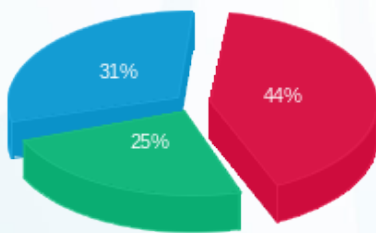

16/10/21 תאריך הפקה:
30/09/21 תאריך קריאה נוכחית:
01/09/21 תאריך קריאה קודמת:

שם דייר: ראשי מ"ג שנאים 1+2 מתחם מגה
שם אתר: קניון רמות

לקוח/ה נכבד/ה, אנו מתכבדים להגיש את חישוב צריכת החשמל לתקופה 01/09/21 - 30/09/21:

ראשי מ"ג שנאים 1+2 מתחם מגה - 1 - 81034228

סוג תעריף	סוג צריכה	קריאה קודמת	קריאה נוכחית	סה"כ צריכה בקוט"ש	מחיר לקוט"ש בא"ג	סה"כ לתשלום
		01/09/21	30/09/21	פרטי חשבון עבור תאריכים:		
777	פסגה	7,468,249.16	7,534,323.21	66,074.05	43.79	28,933.83 ₪
778	גבע	3,379,508.91	3,424,720.82	45,211.91	36.65	16,570.17 ₪
779	שפל	7,700,954.24	7,768,790.39	67,836.15	30.60	20,757.86 ₪

סה"כ לדייר:

פסגה	גבע	שפל	סה"כ	שיא ביקוש
66,074.05	45,211.91	67,836.15	179,122.11	
28,933.83 ₪	16,570.17 ₪	20,757.86 ₪	66,261.85 ₪	

סה"כ צריכה
סה"כ לתשלום

211.60 ₪	תשלום קבוע	
66,473.45 ₪	סה"כ לתשלום	לא כולל מע"מ

התפלגות חיוב בש"ח לפי תעו"ז