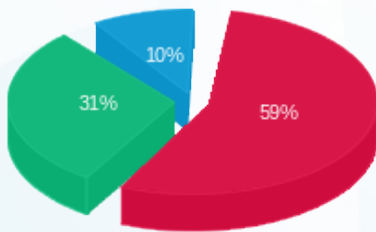

17/10/21 תאריך הפקה:
30/09/21 תאריך קריאה נוכחית:
01/09/21 תאריך קריאה קודמת:

שם דייר: JUMP-A23
שם אתר: עזריאלי רמלה

לקוח/ה נכבד/ה, אנו מתכבדים להגיש את חישוב צריכת החשמל לתקופה 01/09/21 - 30/09/21:

12 - 13080917(3x100)

סוג תעריף	סוג צריכה	קריאה קודמת	קריאה נוכחית	סה"כ צריכה בקוט"ש	מחיר לקוט"ש בא"ג	סה"כ לתשלום
		01/09/21	30/09/21			
777	פסגה	69,716.10	70,309.70	593.60	43.79	259.94 ₪
778	גבע	26,635.10	27,012.20	377.10	36.65	138.21 ₪
779	שפל	29,657.60	29,799.90	142.30	30.60	43.54 ₪

סה"כ לדייר:

פסגה	גבע	שפל	סה"כ	שיא ביקוש
593.60	377.10	142.30	1,113.00	5.73
259.94 ₪	138.21 ₪	43.54 ₪	441.69 ₪	

סה"כ צריכה
סה"כ לתשלום

211.60 ₪	תשלום קבוע
18.26 ₪	תשלום עבור גודל חיבור בKVA (3x100)
671.55 ₪	סה"כ לתשלום
	לא כולל מע"מ

התפלגות חיוב בש"ח לפי תעו"ז