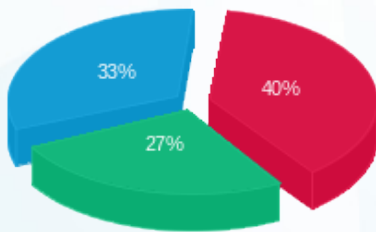

17/10/21 תאריך הפקה:
30/09/21 תאריך קריאה נוכחית:
01/09/21 תאריך קריאה קודמת:

שם דייר: A39 - שופרסל
שם אתר: עזריאלי רמלה

לקוח/ה נכבד/ה, אנו מתכבדים להגיש את חישוב צריכת החשמל לתקופה 01/09/21 - 30/09/21:

1 - 13044069 (3x1250)

סוג תעריף	סוג צריכה	קריאה קודמת	קריאה נוכחית	סה"כ צריכה בקוט"ש	מחיר לקוט"ש בא"ג	סה"כ לתשלום
		01/09/21	30/09/21			
777	פסגה	3,575,240.00	3,616,770.00	41,530.00	43.79	18,185.99 ₪
778	גבע	1,746,962.50	1,781,070.00	34,107.50	36.65	12,500.40 ₪
779	שפל	3,994,515.00	4,044,067.50	49,552.50	30.60	15,163.07 ₪

סה"כ לדייר:

פסגה	גבע	שפל	סה"כ	שיא ביקוש
41,530.00	34,107.50	49,552.50	125,190.00	302.03
18,185.99 ₪	12,500.40 ₪	15,163.07 ₪	45,849.45 ₪	

סה"כ צריכה
סה"כ לתשלום

211.60 ₪	תשלום קבוע	
228.27 ₪	תשלום עבור גודל חיבור בKVA (3x1250)	
46,289.32 ₪	סה"כ לתשלום	לא כולל מע"מ

התפלגות חיוב בש"ח לפי תעו"ז