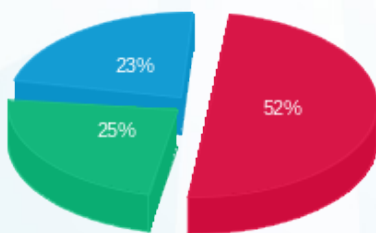

17/10/21 תאריך הפקה:
30/09/21 תאריך קריאה נוכחית:
01/09/21 תאריך קריאה קודמת:

שם דייר: A7 - איל מקיאז'
שם אתר: עזריאלי רמלה

לקוח/ה נכבד/ה, אנו מתכבדים להגיש את חישוב צריכת החשמל לתקופה 01/09/21 - 30/09/21:

איל מקיאז' - 11 - 15129237(3x63)

סוג תעריף	סוג צריכה	קריאה קודמת	קריאה נוכחית	סה"כ צריכה בקוט"ש	מחיר לקוט"ש בא"ג	סה"כ לתשלום
		01/09/21	30/09/21			
777	פסגה	19,790.00	20,074.40	284.40	43.79	124.54 ₪
778	גבע	8,745.90	8,904.90	159.00	36.65	58.27 ₪
779	שפל	16,594.00	16,773.10	179.10	30.60	54.80 ₪

סה"כ לדייר:

פסגה	גבע	שפל	סה"כ	שיא ביקוש
284.40	159.00	179.10	622.50	2.10
124.54 ₪	58.27 ₪	54.80 ₪	237.62 ₪	

סה"כ צריכה
סה"כ לתשלום

211.60 ₪	תשלום קבוע	
11.50 ₪	תשלום עבור גודל חיבור בKVA (3x63)	
460.72 ₪	סה"כ לתשלום	לא כולל מע"מ

התפלגות חיוב בש"ח לפי תעו"ז