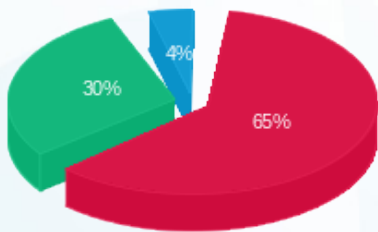

17/10/21 תאריך הפקה:
30/09/21 תאריך קריאה נוכחית:
01/09/21 תאריך קריאה קודמת:

שם דייר: A70 - איטלי גולד
שם אתר: עזריאלי רמלה

לקוח/ה נכבד/ה, אנו מתכבדים להגיש את חישוב צריכת החשמל לתקופה 01/09/21 - 30/09/21:

9 - 13080921(3x63)

סוג תעריף	סוג צריכה	קריאה קודמת	קריאה נוכחית	סה"כ צריכה בקוט"ש	מחיר לקוט"ש בא"ג	סה"כ לתשלום
פרטי חשבון עבור תאריכים:						
777	פסגה	01/09/21	30/09/21	354.30	43.79	155.15 ₪
778	גבע	11,351.90	11,547.80	195.90	36.65	71.80 ₪
779	שפל	10,777.70	10,811.60	33.90	30.60	10.37 ₪

סה"כ לדייר:

פסגה	גבע	שפל	סה"כ	שיא ביקוש
354.30	195.90	33.90	584.10	3.19
155.15 ₪	71.80 ₪	10.37 ₪	237.32 ₪	

סה"כ צריכה
סה"כ לתשלום

211.60 ₪	תשלום קבוע	
11.50 ₪	תשלום עבור גודל חיבור בKVA (3x63)	
460.42 ₪	סה"כ לתשלום	לא כולל מע"מ

התפלגות חיוב בש"ח לפי תע"ז