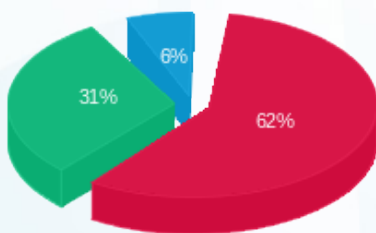

17/10/21 תאריך הפקה:
30/09/21 תאריך קריאה נוכחית:
01/09/21 תאריך קריאה קודמת:

שם דייר: A71 - ג'נטלמן
שם אתר: עזריאלי רמלה

לקוח/ה נכבד/ה, אנו מתכבדים להגיש את חישוב צריכת החשמל לתקופה 01/09/21 - 30/09/21:

10 - 13080921(3x63)

סוג תעריף	סוג צריכה	קריאה קודמת	קריאה נוכחית	סה"כ צריכה בקוט"ש	מחיר לקוט"ש בא"ג	סה"כ לתשלום
פרטי חשבון עבור תאריכים:						
777	פסגה	01/09/21	30/09/21	602.90	43.79	264.01 ₪
778	גבע	20,252.10	20,615.70	363.60	36.65	133.26 ₪
779	שפל	22,204.50	22,293.00	88.50	30.60	27.08 ₪

סה"כ לדייר:

פסגה	גבע	שפל	סה"כ	שיא ביקוש
602.90	363.60	88.50	1,055.00	4.57
264.01 ₪	133.26 ₪	27.08 ₪	424.35 ₪	

סה"כ צריכה
סה"כ לתשלום

211.60 ₪	תשלום קבוע	
11.50 ₪	תשלום עבור גודל חיבור בKVA (3x63)	
647.45 ₪	סה"כ לתשלום	לא כולל מע"מ

התפלגות חיוב בש"ח לפי תע"ז