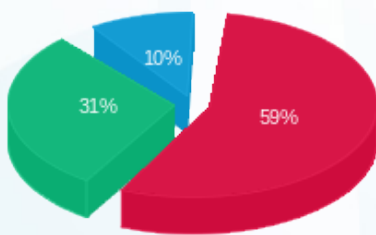

17/10/21 תאריך הפקה:
30/09/21 תאריך קריאה נוכחית:
01/09/21 תאריך קריאה קודמת:

שם דייר: A80 - קרייזי ליין
שם אתר: עזריאלי רמלה

לקוח/ה נכבד/ה, אנו מתכבדים להגיש את חישוב צריכת החשמל לתקופה **01/09/21 - 30/09/21**:

3 - 14086122 (3x63)

סוג תעריף	סוג צריכה	קריאה קודמת	קריאה נוכחית	סה"כ צריכה בקוט"ש	מחיר לקוט"ש בא"ג	סה"כ לתשלום
פרטי חשבון עבור תאריכים:						
777	פסגה	01/09/21	30/09/21	549.00	43.79	240.41 ₪
778	גבע	30,232.80	30,575.00	342.20	36.65	125.42 ₪
779	שפל	34,513.90	34,648.30	134.40	30.60	41.13 ₪

סה"כ לדייר:

פסגה	גבע	שפל	סה"כ	שיא ביקוש
549.00	342.20	134.40	1,025.60	5.53
240.41 ₪	125.42 ₪	41.13 ₪	406.95 ₪	

סה"כ צריכה
סה"כ לתשלום

211.60 ₪	תשלום קבוע	
11.50 ₪	תשלום עבור גודל חיבור בKVA (3x63)	
630.05 ₪	סה"כ לתשלום	לא כולל מע"מ

התפלגות חיוב בש"ח לפי תעו"ז