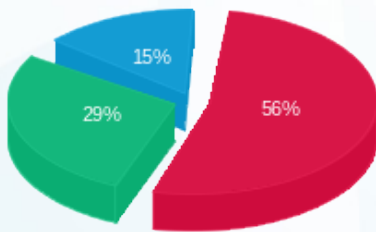

17/10/21 תאריך הפקה:
30/09/21 תאריך קריאה נוכחית:
01/09/21 תאריך קריאה קודמת:

שם דייר: A88 - אנג'יוסטיק
שם אתר: עזריאלי רמלה

לקוח/ה נכבד/ה, אנו מתכבדים להגיש את חישוב צריכת החשמל לתקופה 01/09/21 - 30/09/21:

8 - 14086122(3x63)

סוג תעריף	סוג צריכה	קריאה קודמת	קריאה נוכחית	סה"כ צריכה בקוט"ש	מחיר לקוט"ש בא"ג	סה"כ לתשלום
פרטי חשבון עבור תאריכים:						
777	פסגה	01/09/21	30/09/21	217.10	43.79	95.07 ₪
778	גבע	7,809.90	7,945.90	136.00	36.65	49.84 ₪
779	שפל	14,384.00	14,466.70	82.70	30.60	25.31 ₪

סה"כ לדייר:

פסגה	גבע	שפל	סה"כ	שיא ביקוש
217.10	136.00	82.70	435.80	1.88
95.07 ₪	49.84 ₪	25.31 ₪	170.22 ₪	

סה"כ צריכה
סה"כ לתשלום

211.60 ₪	תשלום קבוע	
11.50 ₪	תשלום עבור גודל חיבור בKVA (3x63)	
393.32 ₪	סה"כ לתשלום	לא כולל מע"מ

התפלגות חיוב בש"ח לפי תע"ז