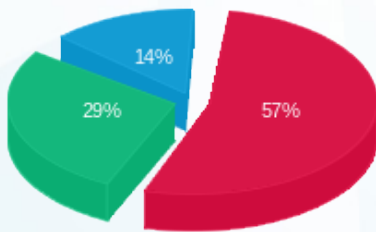

17/10/21 תאריך הפקה:
30/09/21 תאריך קריאה נוכחית:
01/09/21 תאריך קריאה קודמת:

שם דייר: A89b - כפר השעשועים
שם אתר: עזריאלי רמלה

לקוח/ה נכבד/ה, אנו מתכבדים להגיש את חישוב צריכת החשמל לתקופה 01/09/21 - 30/09/21:

1 - 13080921(3x80)

סוג תעריף	סוג צריכה	קריאה קודמת	קריאה נוכחית	סה"כ צריכה בקוט"ש	מחיר לקוט"ש בא"ג	סה"כ לתשלום
		01/09/21	30/09/21			
777	פסגה	31,024.10	31,300.60	276.50	43.79	121.08 ₪
778	גבע	12,243.30	12,413.60	170.30	36.65	62.41 ₪
779	שפל	15,889.30	15,987.70	98.40	30.60	30.11 ₪

סה"כ לדייר:

פסגה	גבע	שפל	סה"כ	שיא ביקוש
276.50	170.30	98.40	545.20	2.31
121.08 ₪	62.41 ₪	30.11 ₪	213.60 ₪	

סה"כ צריכה
סה"כ לתשלום

211.60 ₪	תשלום קבוע	
14.61 ₪	תשלום עבור גודל חיבור בKVA (3x80)	
439.81 ₪	סה"כ לתשלום	לא כולל מע"מ

התפלגות חיוב בש"ח לפי תעו"ז