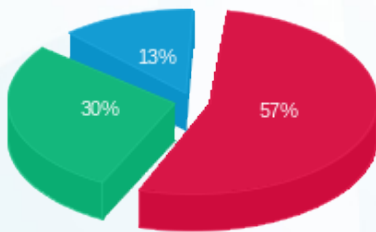

17/10/21 תאריך הפקה:
30/09/21 תאריך קריאה נוכחית:
01/09/21 תאריך קריאה קודמת:

שם דייר: B16 - צומת ספרים
שם אתר: עזריאלי רמלה

לקוח/ה נכבד/ה, אנו מתכבדים להגיש את חישוב צריכת החשמל לתקופה 01/09/21 - 30/09/21:

12 - 14118693(3x63)

סוג תעריף	סוג צריכה	קריאה קודמת	קריאה נוכחית	סה"כ צריכה בקוט"ש	מחיר לקוט"ש בא"ג	סה"כ לתשלום
פרטי חשבון עבור תאריכים:						
777	פסגה	01/09/21	30/09/21	455.00	43.79	199.24 ₪
778	גבע	15,235.80	15,517.70	281.90	36.65	103.32 ₪
779	שפל	19,684.10	19,831.60	147.50	30.60	45.13 ₪

סה"כ לדייר:

פסגה	גבע	שפל	סה"כ	שיא ביקוש
455.00	281.90	147.50	884.40	3.36
199.24 ₪	103.32 ₪	45.13 ₪	347.70 ₪	

סה"כ צריכה
סה"כ לתשלום

211.60 ₪	תשלום קבוע	
11.50 ₪	תשלום עבור גודל חיבור בKVA (3x63)	
570.80 ₪	סה"כ לתשלום	לא כולל מע"מ

התפלגות חיוב בש"ח לפי תע"ז