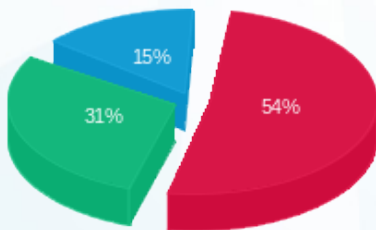

17/10/21 תאריך הפקה:
30/09/21 תאריך קריאה נוכחית:
01/09/21 תאריך קריאה קודמת:

שם דייר: B19 - צ'ילדרן פלייס
שם אתר: עזריאלי רמלה

לקוח/ה נכבד/ה, אנו מתכבדים להגיש את חישוב צריכת החשמל לתקופה 01/09/21 - 30/09/21:

8 - 13080892 (3x100)

סוג תעריף	סוג צריכה	קריאה קודמת	קריאה נוכחית	סה"כ צריכה בקוט"ש	מחיר לקוט"ש בא"ג	סה"כ לתשלום
פרטי חשבון עבור תאריכים:						
777	פסגה	01/09/21	30/09/21	1,153.60	43.79	505.16 ₪
778	גבע	49,969.30	50,746.30	777.00	36.65	284.77 ₪
779	שפל	88,661.20	89,121.80	460.60	30.60	140.94 ₪

סה"כ לדייר:

פסגה	גבע	שפל	סה"כ	שיא ביקוש
1,153.60	777.00	460.60	2,391.20	8.57
505.16 ₪	284.77 ₪	140.94 ₪	930.88 ₪	

סה"כ צריכה
סה"כ לתשלום

211.60 ₪	תשלום קבוע	
18.26 ₪	תשלום עבור גודל חיבור בKVA (3x100)	
1,160.74 ₪	סה"כ לתשלום	לא כולל מע"מ

התפלגות חיוב בש"ח לפי תע"ז