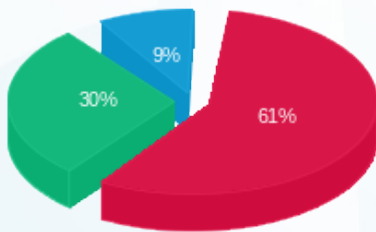

17/10/21 תאריך הפקה:
30/09/21 תאריך קריאה נוכחית:
01/09/21 תאריך קריאה קודמת:

שם דייר: B21 - סקופ
שם אתר: עזריאלי רמלה

לקוח/ה נכבד/ה, אנו מתכבדים להגיש את חישוב צריכת החשמל לתקופה 01/09/21 - 30/09/21:

6 - 13170756 (3x63)

סוג תעריף	סוג צריכה	קריאה קודמת	קריאה נוכחית	סה"כ צריכה בקוט"ש	מחיר לקוט"ש בא"ג	סה"כ לתשלום
פרטי חשבון עבור תאריכים:						
777	פסגה	01/09/21	30/09/21	464.30	43.79	203.32 ₪
778	גבע	27,907.30	28,175.50	268.20	36.65	98.30 ₪
779	שפל	29,631.90	29,732.70	100.80	30.60	30.84 ₪

סה"כ לדייר:

פסגה	גבע	שפל	סה"כ	שיא ביקוש
464.30	268.20	100.80	833.30	4.38
203.32 ₪	98.30 ₪	30.84 ₪	332.46 ₪	

סה"כ צריכה
סה"כ לתשלום

211.60 ₪	תשלום קבוע	
11.50 ₪	תשלום עבור גודל חיבור בKVA (3x63)	
555.56 ₪	סה"כ לתשלום	לא כולל מע"מ

התפלגות חיוב בש"ח לפי תע"ז