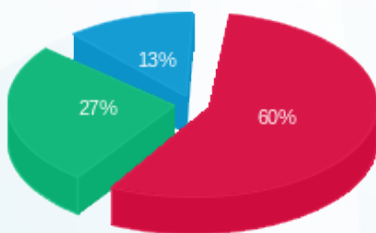

סה"כ לדייר:

שיא ביקוש	סה"כ	שפל	גבע	פסגה
2.51	540.40	87.50	160.10	292.80
	213.67 ₪	26.78 ₪	58.68 ₪	128.22 ₪

סה"כ צריכה

סה"כ לתשלום

211.60 ₪	תשלום קבוע	
11.50 ₪	תשלום עבור גודל חיבור בKVA (3x63)	
436.77 ₪	סה"כ לתשלום	לא כולל מע"מ

התפלגות חיוב בש"ח לפי תעו"ז

■ פסגה (128.22 ₪)
■ גבע (58.68 ₪)
■ שפל (26.78 ₪)

הסטוריית צריכה בקוט"ש

■ פסגה ■ גבע ■ שפל