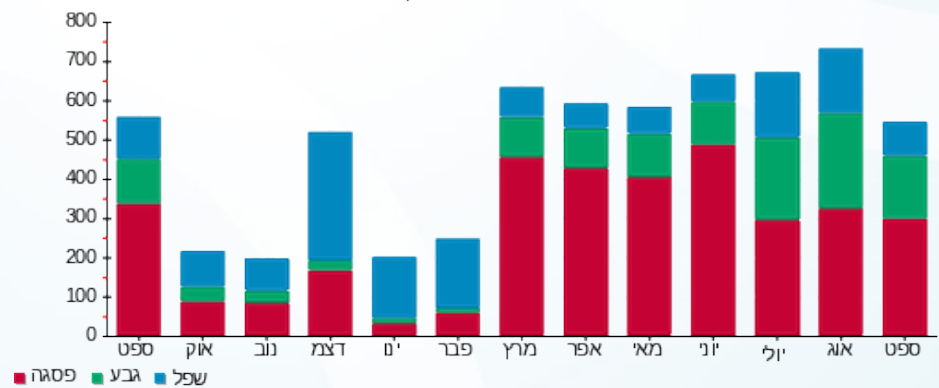

סה"כ לדייר:

שיא ביקוש	סה"כ	שפל	גבע	פסגה
2.51	540.40	87.50	160.10	292.80
	213.67 ₪	26.78 ₪	58.68 ₪	128.22 ₪

סה"כ צריכה

סה"כ לתשלום

211.60 ₪	תשלום קבוע	
11.50 ₪	תשלום עבור גודל חיבור בKVA (3x63)	
436.77 ₪	סה"כ לתשלום	לא כולל מע"מ

התפלגות חיוב בש"ח לפי תעו"ז

■ פסגה (128.22 ₪)
■ גבע (58.68 ₪)
■ שפל (26.78 ₪)

הסטוריית צריכה בקוט"ש

■ פסגה ■ גבע ■ שפל