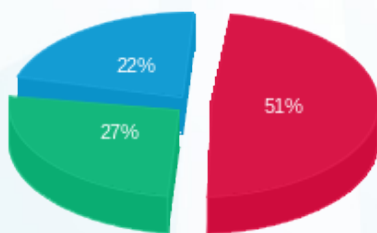

17/10/21 תאריך הפקה:
30/09/21 תאריך קריאה נוכחית:
01/09/21 תאריך קריאה קודמת:

שם דייר: B26 - פלאפון - מרכז שרות
שם אתר: עזריאלי רמלה

לקוח/ה נכבד/ה, אנו מתכבדים להגיש את חישוב צריכת החשמל לתקופה 01/09/21 - 30/09/21:

פלאפון - 11 - 13080892 (3x63)

סוג תעריף	סוג צריכה	קריאה קודמת	קריאה נוכחית	סה"כ צריכה בקוט"ש	מחיר לקוט"ש בא"ג	סה"כ לתשלום
פרטי חשבון עבור תאריכים:						
777	פסגה	01/09/21	30/09/21	524.10	43.79	229.50 ₪
778	גבע	13,592.00	13,926.20	334.20	36.65	122.48 ₪
779	שפל	14,538.20	14,870.40	332.20	30.60	101.65 ₪

סה"כ לדייר:

פסגה	גבע	שפל	סה"כ	שיא ביקוש
524.10	334.20	332.20	1,190.50	3.75
229.50 ₪	122.48 ₪	101.65 ₪	453.64 ₪	

סה"כ צריכה
סה"כ לתשלום

211.60 ₪	תשלום קבוע	
11.50 ₪	תשלום עבור גודל חיבור בKVA (3x63)	
676.75 ₪	סה"כ לתשלום	לא כולל מע"מ

התפלגות חיוב בש"ח לפי תע"ז