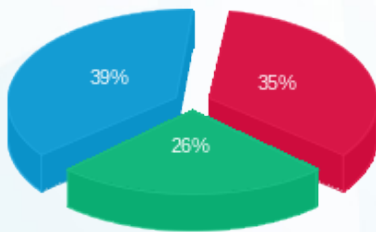

17/10/21 תאריך הפקה:
30/09/21 תאריך קריאה נוכחית:
01/09/21 תאריך קריאה קודמת:

שם דייר: B39 - קופיז
שם אתר: עזריאלי רמלה

לקוח/ה נכבד/ה, אנו מתכבדים להגיש את חישוב צריכת החשמל לתקופה 01/09/21 - 30/09/21:

7 - 13170764 (3x63)

סוג תעריף	סוג צריכה	קריאה קודמת	קריאה נוכחית	סה"כ צריכה בקוט"ש	מחיר לקוט"ש בא"ג	סה"כ לתשלום
פרטי חשבון עבור תאריכים:						
777	פסגה	01/09/21	30/09/21	1,735.74	43.79	760.08 ₪
778	גבע	55,691.84	57,242.90	1,551.06	36.65	568.46 ₪
779	שפל	144,457.87	147,182.90	2,725.03	30.60	833.86 ₪

סה"כ לדייר:

פסגה	גבע	שפל	סה"כ	שיא ביקוש
1,735.74	1,551.06	2,725.03	6,011.82	15.86
760.08 ₪	568.46 ₪	833.86 ₪	2,162.40 ₪	

סה"כ צריכה
סה"כ לתשלום

211.60 ₪	תשלום קבוע	
11.50 ₪	תשלום עבור גודל חיבור בKVA (3x63)	
2,385.50 ₪	סה"כ לתשלום	לא כולל מע"מ

התפלגות חיוב בש"ח לפי תע"ז