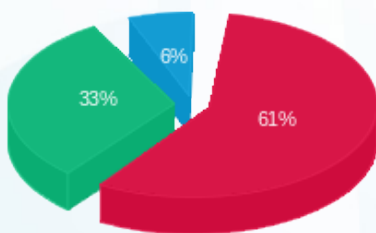

17/10/21 תאריך הפקה:
30/09/21 תאריך קריאה נוכחית:
01/09/21 תאריך קריאה קודמת:

שם דייר: B44 - עמק בגדי ילדים
שם אתר: עזריאלי רמלה

לקוח/ה נכבד/ה, אנו מתכבדים להגיש את חישוב צריכת החשמל לתקופה 01/09/21 - 30/09/21:

עמק - 11 - 13170764(3x63)

סוג תעריף	סוג צריכה	קריאה קודמת	קריאה נוכחית	סה"כ צריכה בקוט"ש	מחיר לקוט"ש בא"ג	סה"כ לתשלום
פרטי חשבון עבור תאריכים:						
777	פסגה	01/09/21	30/09/21	180.60	43.79	79.08 ₪
778	גבע	9,974.88	10,089.40	114.52	36.65	41.97 ₪
779	שפל	13,021.34	13,047.70	26.36	30.60	8.07 ₪

סה"כ לדייר:

פסגה	גבע	שפל	סה"כ	שיא ביקוש
180.60	114.52	26.36	321.48	1.72
₪ 79.08	₪ 41.97	₪ 8.07	₪ 129.12	

סה"כ צריכה
סה"כ לתשלום

211.60 ₪	תשלום קבוע	
11.50 ₪	תשלום עבור גודל חיבור בKVA (3x63)	
352.23 ₪	סה"כ לתשלום	לא כולל מע"מ

התפלגות חיוב בש"ח לפי תע"ז