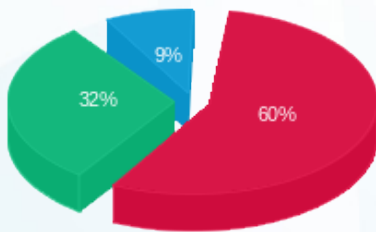

17/10/21 תאריך הפקה:
30/09/21 תאריך קריאה נוכחית:
01/09/21 תאריך קריאה קודמת:

שם דייר: B45 - קיווי
שם אתר: עזריאלי רמלה

לקוח/ה נכבד/ה, אנו מתכבדים להגיש את חישוב צריכת החשמל לתקופה 01/09/21 - 30/09/21:

12 - 13170764(3x63)

סוג תעריף	סוג צריכה	קריאה קודמת	קריאה נוכחית	סה"כ צריכה בקוט"ש	מחיר לקוט"ש בא"ג	סה"כ לתשלום
פרטי חשבון עבור תאריכים:						
777	פסגה	01/09/21	30/09/21	370.51	43.79	162.25 ₪
778	גבע	12,782.97	13,016.30	233.33	36.65	85.52 ₪
779	שפל	14,205.49	14,281.60	76.11	30.60	23.29 ₪

סה"כ לדייר:

פסגה	גבע	שפל	סה"כ	שיא ביקוש
370.51	233.33	76.11	679.95	2.87
162.25 ₪	85.52 ₪	23.29 ₪	271.05 ₪	

סה"כ צריכה
סה"כ לתשלום

211.60 ₪	תשלום קבוע	
11.50 ₪	תשלום עבור גודל חיבור בKVA (3x63)	
494.16 ₪	סה"כ לתשלום	לא כולל מע"מ

התפלגות חיוב בש"ח לפי תעו"ז