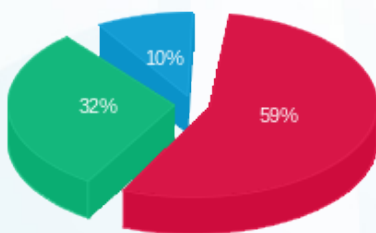

סה"כ לדייר:

פסגה	גבע	שפל	סה"כ	שיא ביקוש
1,013.74	654.37	235.18	1,903.29	7.73
443.92 ₪	239.83 ₪	71.97 ₪	755.71 ₪	

סה"כ צריכה

סה"כ לתשלום

211.60 ₪	תשלום קבוע	
18.26 ₪	תשלום עבור גודל חיבור בKVA (3x100)	
985.57 ₪	סה"כ לתשלום	לא כולל מע"מ

התפלגות חיוב בש"ח לפי תעו"ז

■ פסגה (443.92 ₪)
■ גבע (239.83 ₪)
■ שפל (71.97 ₪)

הסטוריית צריכה בקוט"ש