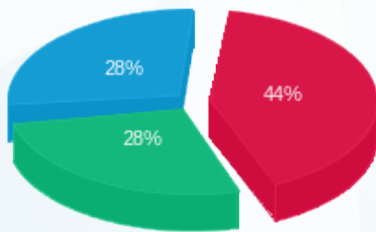

17/10/21 תאריך הפקה:
30/09/21 תאריך קריאה נוכחית:
01/09/21 תאריך קריאה קודמת:

שם דייר: B59 - פיצה עגבניה
שם אתר: עזריאלי רמלה

לקוח/ה נכבד/ה, אנו מתכבדים להגיש את חישוב צריכת החשמל לתקופה 01/09/21 - 30/09/21:

12 - 14086121 (3x63)

סוג תעריף	סוג צריכה	קריאה קודמת	קריאה נוכחית	סה"כ צריכה בקוט"ש	מחיר לקוט"ש בא"ג	סה"כ לתשלום
פרטי חשבון עבור תאריכים:						
777	פסגה	01/09/21	30/09/21	951.70	43.79	416.75 ₪
778	גבע	35,123.40	35,847.90	724.50	36.65	265.53 ₪
779	שפל	62,259.70	63,145.70	886.00	30.60	271.12 ₪

סה"כ לדייר:

פסגה	גבע	שפל	סה"כ	שיא ביקוש
951.70	724.50	886.00	2,562.20	18.69
416.75 ₪	265.53 ₪	271.12 ₪	953.39 ₪	

סה"כ צריכה
סה"כ לתשלום

211.60 ₪	תשלום קבוע	
11.50 ₪	תשלום עבור גודל חיבור בKVA (3x63)	
1,176.50 ₪	סה"כ לתשלום	לא כולל מע"מ

התפלגות חיוב בש"ח לפי תע"ז