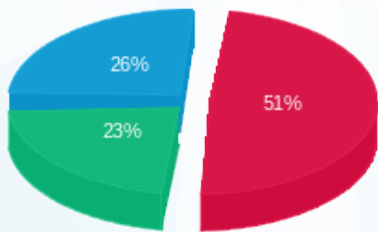

17/10/21 תאריך הפקה:
30/09/21 תאריך קריאה נוכחית:
01/09/21 תאריך קריאה קודמת:

שם דייר: B83 - קיי אס פי
שם אתר: עזריאלי רמלה

לקוח/ה נכבד/ה, אנו מתכבדים להגיש את חישוב צריכת החשמל לתקופה 01/09/21 - 30/09/21:

9 - 13080889 (3x63)

סה"כ לתשלום	מחיר לקוט"ש בא"ג	סה"כ צריכה בקוט"ש	קריאה נוכחית	קריאה קודמת	סוג צריכה	סוג תעריף
			30/09/21	01/09/21	פרטי חשבון עבור תאריכים:	
160.05 ₪	43.79	365.50	24,375.30	24,009.80	פסגה	777
71.50 ₪	36.65	195.10	9,157.30	8,962.20	גבע	778
81.06 ₪	30.60	264.90	19,225.90	18,961.00	שפל	779

סה"כ לדייר:

שיא ביקוש	סה"כ	שפל	גבע	פסגה
3.61	825.50	264.90	195.10	365.50
	312.62 ₪	81.06 ₪	71.50 ₪	160.05 ₪

סה"כ צריכה
סה"כ לתשלום

211.60 ₪	תשלום קבוע	
11.50 ₪	תשלום עבור גודל חיבור בKVA (3x63)	
535.72 ₪	סה"כ לתשלום	לא כולל מע"מ

התפלגות חיוב בש"ח לפי תעו"ז