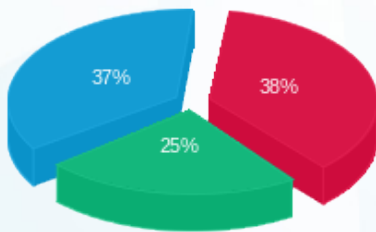

17/10/21 תאריך הפקה:
30/09/21 תאריך קריאה נוכחית:
01/09/21 תאריך קריאה קודמת:

שם דייר: D7 - דוקן סחוט
שם אתר: עזריאלי רמלה

לקוח/ה נכבד/ה, אנו מתכבדים להגיש את חישוב צריכת החשמל לתקופה 01/09/21 - 30/09/21:

6 - 13080921(3x63)

סוג תעריף	סוג צריכה	קריאה קודמת	קריאה נוכחית	סה"כ צריכה בקוט"ש	מחיר לקוט"ש בא"ג	סה"כ לתשלום
פרטי חשבון עבור תאריכים:						
777	פסגה	01/09/21	30/09/21	663.90	43.79	290.72 ₪
778	גבע	33,922.40	34,436.40	514.00	36.65	188.38 ₪
779	שפל	88,509.00	89,438.80	929.80	30.60	284.52 ₪

סה"כ לדייר:

פסגה	גבע	שפל	סה"כ	שיא ביקוש
663.90	514.00	929.80	2,107.70	6.97
290.72 ₪	188.38 ₪	284.52 ₪	763.62 ₪	

סה"כ צריכה
סה"כ לתשלום

211.60 ₪	תשלום קבוע	
11.50 ₪	תשלום עבור גודל חיבור בKVA (3x63)	
986.73 ₪	סה"כ לתשלום	לא כולל מע"מ

התפלגות חיוב בש"ח לפי תעו"ז