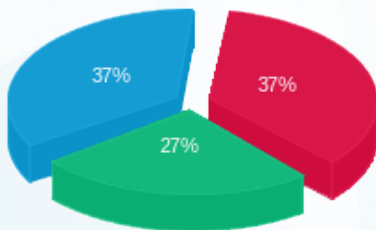

17/10/21 תאריך הפקה:
30/09/21 תאריך קריאה נוכחית:
01/09/21 תאריך קריאה קודמת:

שם דייר: דוכן קארטינג
שם אתר: עזריאלי רמלה

לקוח/ה נכבד/ה, אנו מתכבדים להגיש את חישוב צריכת החשמל לתקופה 01/09/21 - 30/09/21:

קארטינג - 6 - 13080916 (0x0)

סוג תעריף	סוג צריכה	קריאה קודמת	קריאה נוכחית	סה"כ צריכה בקוט"ש	מחיר לקוט"ש בא"ג	סה"כ לתשלום
		01/09/21	30/09/21			
777	פסגה	855.72	1,036.90	181.18	43.79	79.34 ₪
778	גבע	483.32	639.30	155.99	36.65	57.17 ₪
779	שפל	899.36	1,156.10	256.74	30.60	78.56 ₪

סה"כ לדייר:

פסגה	גבע	שפל	סה"כ	שיא ביקוש
181.18	155.99	256.74	593.91	3.00
₪ 79.34	₪ 57.17	₪ 78.56	₪ 215.07	

סה"כ צריכה
סה"כ לתשלום

211.60 ₪	תשלום קבוע	
0.00 ₪	תשלום עבור גודל חיבור בKVA (0x0)	
426.67 ₪	סה"כ לתשלום	לא כולל מע"מ

התפלגות חיוב בש"ח לפי תעו"ז