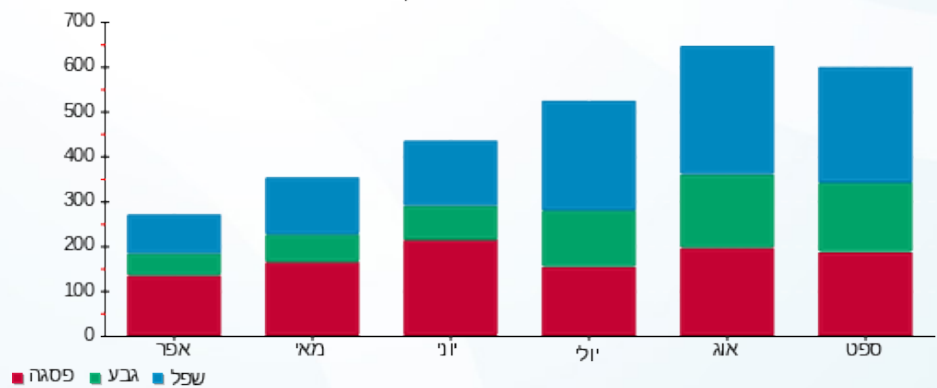

קארטינג - 6 - 13080916 (0x0)

סוג תעריף	סוג צריכה	קריאה קודמת	קריאה נוכחית	סה"כ צריכה בקוט"ש	מחיר לקוט"ש בא"ג	סה"כ לתשלום
		01/09/21	30/09/21			
777	פסגה	855.72	1,036.90	181.18	43.79	79.34 ₪
778	גבע	483.32	639.30	155.99	36.65	57.17 ₪
779	שפל	899.36	1,156.10	256.74	30.60	78.56 ₪

סה"כ לדייר:

פסגה	גבע	שפל	סה"כ	שיא ביקוש
181.18	155.99	256.74	593.91	3.00
₪ 79.34	₪ 57.17	₪ 78.56	₪ 215.07	

סה"כ צריכה
 סה"כ לתשלום

211.60 ₪	תשלום קבוע	
0.00 ₪	תשלום עבור גודל חיבור בKVA (0x0)	
426.67 ₪	סה"כ לתשלום	לא כולל מע"מ

התפלגות חיוב בש"ח לפי תעו"ז

■ פסגה (₪ 79.34)
 ■ גבע (₪ 57.17)
 ■ שפל (₪ 78.56)

הסטוריית צריכה בקוט"ש

■ פסגה ■ גבע ■ שפל