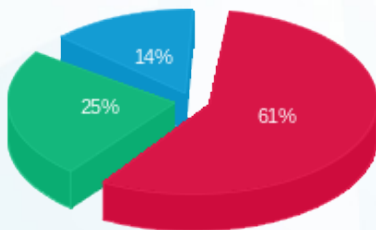

17/10/21 תאריך הפקה:
31/08/21 תאריך קריאה נוכחית:
01/08/21 תאריך קריאה קודמת:

שם דייר: A45 - אמריקן איגל
שם אתר: עזריאלי רמלה

לקוח/ה נכבד/ה, אנו מתכבדים להגיש את חישוב צריכת החשמל לתקופה 01/08/21 - 31/08/21:

9 - 13080914 (3x100)

סוג תעריף	סוג צריכה	קריאה קודמת	קריאה נוכחית	סה"כ צריכה בקוט"ש	מחיר לקוט"ש בא"ג	סה"כ לתשלום
פרטי חשבון עבור תאריכים:						
777	פסגה	01/08/21	31/08/21	1,002.99	96.41	966.98 ₪
778	גבע	34,640.40	35,521.80	881.40	45.00	396.63 ₪
779	שפל	48,347.20	49,055.62	708.42	31.59	223.79 ₪

סה"כ לדייר:

פסגה	גבע	שפל	סה"כ	שיא ביקוש
1,002.99	881.40	708.42	2,592.81	8.16
966.98 ₪	396.63 ₪	223.79 ₪	1,587.40 ₪	

סה"כ צריכה
סה"כ לתשלום

211.60 ₪	תשלום קבוע	
18.87 ₪	תשלום עבור גודל חיבור בKVA (3x100)	
1,817.87 ₪	סה"כ לתשלום	לא כולל מע"מ

התפלגות חיוב בש"ח לפי תעו"ז