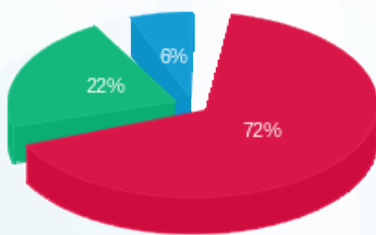

17/10/21 תאריך הפקה:
31/08/21 תאריך קריאה נוכחית:
01/08/21 תאריך קריאה קודמת:

שם דייר: A55 - אריסטו שנט
שם אתר: עזריאלי רמלה

לקוח/ה נכבד/ה, אנו מתכבדים להגיש את חישוב צריכת החשמל לתקופה 01/08/21 - 31/08/21:

13 - 13080914 (3x63)

סוג תעריף	סוג צריכה	קריאה קודמת	קריאה נוכחית	סה"כ צריכה בקוט"ש	מחיר לקוט"ש בא"ג	סה"כ לתשלום
פרטי חשבון עבור תאריכים:						
777	פסגה	01/08/21	31/08/21	743.92	96.41	717.21 ₪
778	גבע	21,424.10	21,920.12	496.02	45.00	223.21 ₪
779	שפל	20,598.40	20,793.25	194.85	31.59	61.55 ₪

סה"כ לדייר:

פסגה	גבע	שפל	סה"כ	שיא ביקוש
743.92	496.02	194.85	1,434.79	5.07
717.21 ₪	223.21 ₪	61.55 ₪	1,001.97 ₪	

סה"כ צריכה
סה"כ לתשלום

211.60 ₪	תשלום קבוע	
11.89 ₪	תשלום עבור גודל חיבור בKVA (3x63)	
1,225.46 ₪	סה"כ לתשלום	לא כולל מע"מ

התפלגות חיוב בש"ח לפי תע"ז