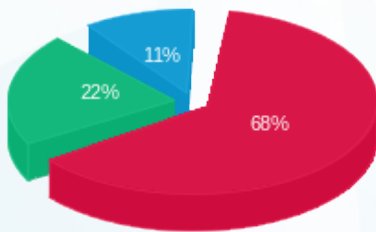

17/10/21 תאריך הפקה:
31/08/21 תאריך קריאה נוכחית:
01/08/21 תאריך קריאה קודמת:

שם דייר: A59 - TWENTY FOUR SEVEN
שם אתר: עזריאלי רמלה

לקוח/ה נכבד/ה, אנו מתכבדים להגיש את חישוב צריכת החשמל לתקופה 01/08/21 - 31/08/21:

12 - 13080914 (3x63)

סוג תעריף	סוג צריכה	קריאה קודמת	קריאה נוכחית	סה"כ צריכה בקוט"ש	מחיר לקוט"ש בא"ג	סה"כ לתשלום
פרטי חשבון עבור תאריכים:						
777	פסגה	01/08/21	31/08/21	651.42	96.41	628.03 ₪
778	גבע	19,987.20	20,432.42	445.22	45.00	200.35 ₪
779	שפל	27,130.20	27,444.75	314.55	31.59	99.37 ₪

סה"כ לדייר:

פסגה	גבע	שפל	סה"כ	שיא ביקוש
651.42	445.22	314.55	1,411.19	4.54
628.03 ₪	200.35 ₪	99.37 ₪	927.75 ₪	

סה"כ צריכה
סה"כ לתשלום

211.60 ₪	תשלום קבוע	
11.89 ₪	תשלום עבור גודל חיבור בKVA (3x63)	
1,151.24 ₪	סה"כ לתשלום	לא כולל מע"מ

התפלגות חיוב בש"ח לפי תע"ז