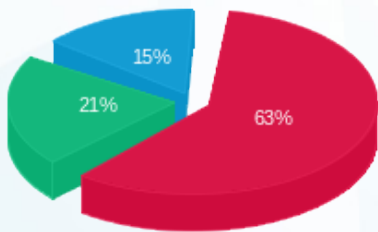

17/10/21 תאריך הפקה:
31/08/21 תאריך קריאה נוכחית:
01/08/21 תאריך קריאה קודמת:

שם דייר: A7 - איל מקיאוז'
שם אתר: עזריאלי רמלה

לקוח/ה נכבד/ה, אנו מתכבדים להגיש את חישוב צריכת החשמל לתקופה 01/08/21 - 31/08/21:

איל מקיאוז' - 11 - (3x63)15129237

סוג תעריף	סוג צריכה	קריאה קודמת	קריאה נוכחית	סה"כ צריכה בקוט"ש	מחיר לקוט"ש בא"ג	סה"כ לתשלום
פרטי חשבון עבור תאריכים:						
777	פסגה	01/08/21	31/08/21	315.20	96.41	303.88 ₪
778	גבע	8,516.90	8,745.90	229.00	45.00	103.05 ₪
779	שפל	16,364.60	16,594.00	229.40	31.59	72.47 ₪

סה"כ לדייר:

פסגה	גבע	שפל	סה"כ	שיא ביקוש
315.20	229.00	229.40	773.60	2.10
303.88 ₪	103.05 ₪	72.47 ₪	479.40 ₪	

סה"כ צריכה
סה"כ לתשלום

211.60 ₪	תשלום קבוע	
11.89 ₪	תשלום עבור גודל חיבור בKVA (3x63)	
702.89 ₪	סה"כ לתשלום	לא כולל מע"מ

התפלגות חיוב בש"ח לפי תע"ז