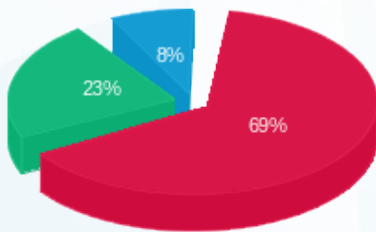

17/10/21 תאריך הפקה:
31/08/21 תאריך קריאה נוכחית:
01/08/21 תאריך קריאה קודמת:

שם דייר: A70 - איטלי גולד
שם אתר: עזריאלי רמלה

לקוח/ה נכבד/ה, אנו מתכבדים להגיש את חישוב צריכת החשמל לתקופה 01/08/21 - 31/08/21:

9 - 13080921(3x63)

סוג תעריף	סוג צריכה	קריאה קודמת	קריאה נוכחית	סה"כ צריכה בקוט"ש	מחיר לקוט"ש בא"ג	סה"כ לתשלום
פרטי חשבון עבור תאריכים:						
777	פסגה	01/08/21	31/08/21	394.50	96.41	380.34 ₪
778	גבע	11,070.50	11,351.90	281.40	45.00	126.63 ₪
779	שפל	10,638.60	10,777.70	139.10	31.59	43.94 ₪

סה"כ לדייר:

פסגה	גבע	שפל	סה"כ	שיא ביקוש
394.50	281.40	139.10	815.00	3.13
380.34 ₪	126.63 ₪	43.94 ₪	550.91 ₪	

סה"כ צריכה
סה"כ לתשלום

211.60 ₪	תשלום קבוע	
11.89 ₪	תשלום עבור גודל חיבור בKVA (3x63)	
774.40 ₪	סה"כ לתשלום	לא כולל מע"מ

התפלגות חיוב בש"ח לפי תע"ז