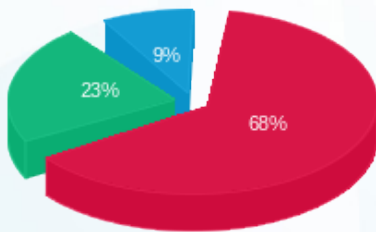

17/10/21 תאריך הפקה:
31/08/21 תאריך קריאה נוכחית:
01/08/21 תאריך קריאה קודמת:

שם דייר: A71 - ג'נטלמן
שם אתר: עזריאלי רמלה

לקוח/ה נכבד/ה, אנו מתכבדים להגיש את חישוב צריכת החשמל לתקופה 01/08/21 - 31/08/21:

10 - 13080921(3x63)

סוג תעריף	סוג צריכה	קריאה קודמת	קריאה נוכחית	סה"כ צריכה בקוט"ש	מחיר לקוט"ש בא"ג	סה"כ לתשלום
פרטי חשבון עבור תאריכים:						
777	פסגה	01/08/21	31/08/21	658.70	96.41	₪ 635.05
778	גבע	19,776.50	20,252.10	475.60	45.00	₪ 214.02
779	שפל	21,940.20	22,204.50	264.30	31.59	₪ 83.49

סה"כ לדייר:

פסגה	גבע	שפל	סה"כ	שיא ביקוש
658.70	475.60	264.30	1,398.60	4.54
₪ 635.05	₪ 214.02	₪ 83.49	₪ 932.57	

סה"כ צריכה
סה"כ לתשלום

₪ 211.60	תשלום קבוע	
₪ 11.89	תשלום עבור גודל חיבור בKVA (3x63)	
₪ 1,156.05	סה"כ לתשלום	לא כולל מע"מ

התפלגות חיוב בש"ח לפי תע"ז