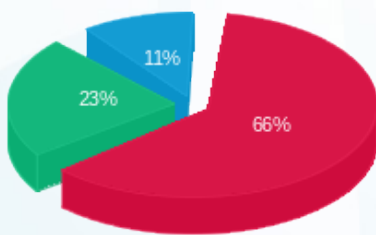

17/10/21 תאריך הפקה:
31/08/21 תאריך קריאה נוכחית:
01/08/21 תאריך קריאה קודמת:

שם דייר: A73 - S WEAR
שם אתר: עזריאלי רמלה

לקוח/ה נכבד/ה, אנו מתכבדים להגיש את חישוב צריכת החשמל לתקופה 01/08/21 - 31/08/21:

12 - 13080921(3x63)

סוג תעריף	סוג צריכה	קריאה קודמת	קריאה נוכחית	סה"כ צריכה בקוט"ש	מחיר לקוט"ש בא"ג	סה"כ לתשלום
פרטי חשבון עבור תאריכים:						
777	פסגה	01/08/21	31/08/21	352.90	96.41	340.23 ₪
778	גבע	8,359.30	8,624.70	265.40	45.00	119.43 ₪
779	שפל	11,301.10	11,477.80	176.70	31.59	55.82 ₪

סה"כ לדייר:

פסגה	גבע	שפל	סה"כ	שיא ביקוש
352.90	265.40	176.70	795.00	2.40
340.23 ₪	119.43 ₪	55.82 ₪	515.48 ₪	

סה"כ צריכה
סה"כ לתשלום

211.60 ₪	תשלום קבוע	
11.89 ₪	תשלום עבור גודל חיבור בKVA (3x63)	
738.97 ₪	סה"כ לתשלום	לא כולל מע"מ

התפלגות חיוב בש"ח לפי תעו"ז